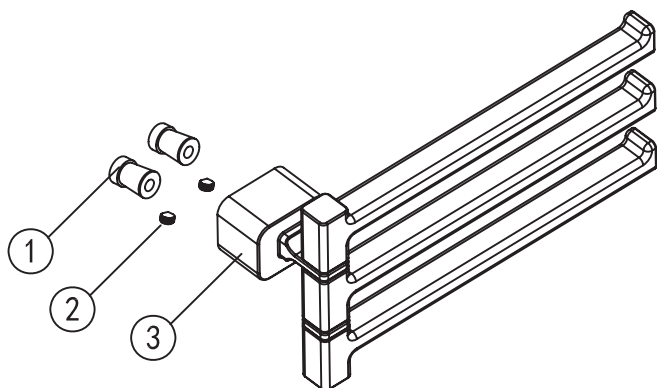

# Capri

towel rail - triple

Wellis®

WE00127

Code	The Accessory List	Quantity
1	Fixing base	2
2	Screw	2
3	Tissue rail	1
4	Screw	2
5	Plastic insert	2
6	Allen key	1

# Capri

törölközőtartó tripla

Wellis®

WE00127

Kód	Alkatrészlista	Mennyiség
1	Rögzítő elem	2
2	Csavar	2
3	Törölköző tartó	1
4	Csavar	2
5	Tipli	2
6	Imbuszkulcs	1

# Capri

suport prosop triplu

Wellis®

WE00127

Cod	Listă de piese	Cantitate
1	Element de fixare	2
2	Șurub	2
3	Suport prosop	1
4	Șurub	2
5	Dibluri	2
6	Cheie imbus	1