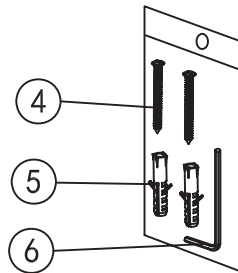

# Capri

towel rail - triple

Wellis®

WE00127

Code	The Accessory List	Quantity
1	Fixing base	2
2	Screw	2
3	Tissue rail	1
4	Screw	2
5	Plastic insert	2
6	Allen key	1

# Capri

törölközőtartó tripla

Wellis®

WE00127

Kód	Alkatrészlista	Mennyiség
1	Rögzítő elem	2
2	Csavar	2
3	Törölköző tartó	1
4	Csavar	2
5	Tipli	2
6	Imbuszkulcs	1

# Capri

suport prosop triplu

Wellis®

WE00127

Cod	Listă de piese	Cantitate
1	Element de fixare	2
2	Șurub	2
3	Suport prosop	1
4	Șurub	2
5	Dibluri	2
6	Cheie imbus	1