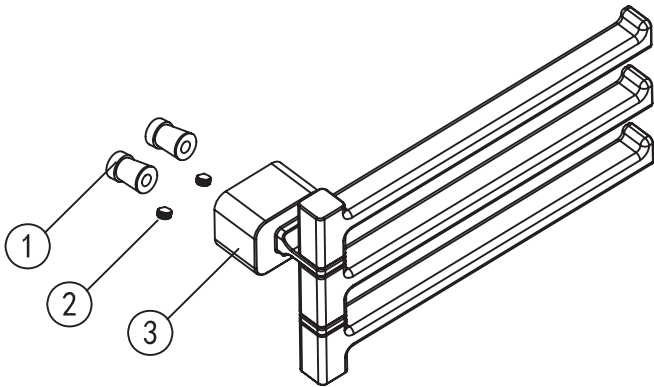

# Capri

towel rail - triple

Wellis®

WE00127

Code	The Accessory List	Quantity
1	Fixing base	2
2	Screw	2
3	Tissue rail	1
4	Screw	2
5	Plastic insert	2
6	Allen key	1

# Capri

törölközőtartó tripla

Wellis®

WE00127

Kód	Alkatrészlista	Mennyiség
1	Rögzítő elem	2
2	Csavar	2
3	Törölköző tartó	1
4	Csavar	2
5	Tipli	2
6	Imbuszkulcs	1

# Capri

suport prosop triplu

Wellis®

WE00127

Cod	Listă de piese	Cantitate
1	Element de fixare	2
2	Șurub	2
3	Suport prosop	1
4	Șurub	2
5	Dibluri	2
6	Cheie imbus	1