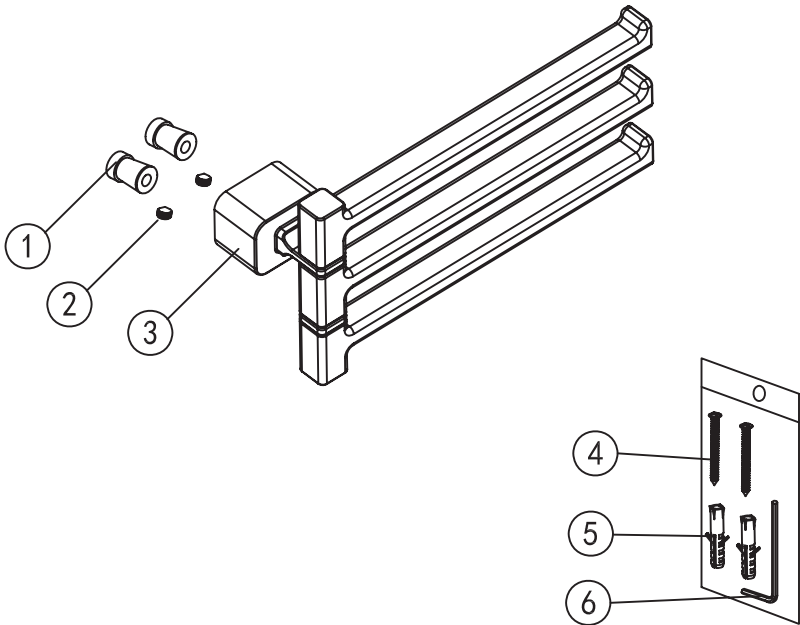

# Capri

towel rail - triple

Wellis®

WE00127

Code	The Accessory List	Quantity
1	Fixing base	2
2	Screw	2
3	Tissue rail	1
4	Screw	2
5	Plastic insert	2
6	Allen key	1

# Capri

törölközőtartó tripla

Wellis®

WE00127

Kód	Alkatrészlista	Mennyiség
1	Rögzítő elem	2
2	Csavar	2
3	Törölköző tartó	1
4	Csavar	2
5	Tipli	2
6	Imbuszkulcs	1

# Capri

suport prosop triplu

Wellis®

WE00127

Cod	Listă de piese	Cantitate
1	Element de fixare	2
2	Șurub	2
3	Suport prosop	1
4	Șurub	2
5	Dibluri	2
6	Cheie imbus	1