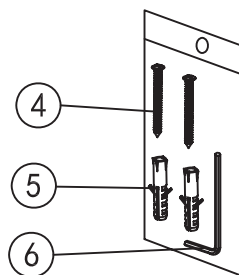

# Capri

towel rail - triple

Wellis®

WE00127

Code	The Accessory List	Quantity
1	Fixing base	2
2	Screw	2
3	Tissue rail	1
4	Screw	2
5	Plastic insert	2
6	Allen key	1

# Capri

törölközőtartó tripla

Wellis®

WE00127

Kód	Alkatrészlista	Mennyiség
1	Rögzítő elem	2
2	Csavar	2
3	Törölköző tartó	1
4	Csavar	2
5	Tipli	2
6	Imbuszkulcs	1

# Capri

suport prosop triplu

Wellis®

WE00127

Cod	Listă de piese	Cantitate
1	Element de fixare	2
2	Șurub	2
3	Suport prosop	1
4	Șurub	2
5	Dibluri	2
6	Cheie imbus	1