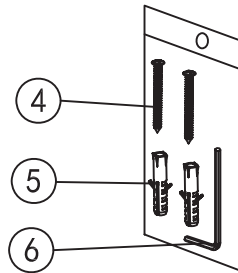

# Capri

glass holder

Wellis®

WE00122

Code	The Accessory List	Quantity
1	Fixing base	2
2	Screw	2
3	Hook	1
4	Screw	2
5	Plastic insert	2
6	Allen key	1

# Capri

pohártartó

Wellis®

WE00122

Kód	Alkatrészlista	Mennyiség
1	Rögzítő elem	2
2	Csavar	2
3	Pohár és tartó	1
4	Csavar	2
5	Tipli	2
6	Imbuszkulcs	1

# Capri

suport pahare

Wellis®

WE00122

Cod	Listă de piese	Cantitate
1	Element de fixare	2
2	Șurub	2
3	Pahar și suport	1
4	Șurub	2
5	Dibluri	2
6	Cheie imbus	1