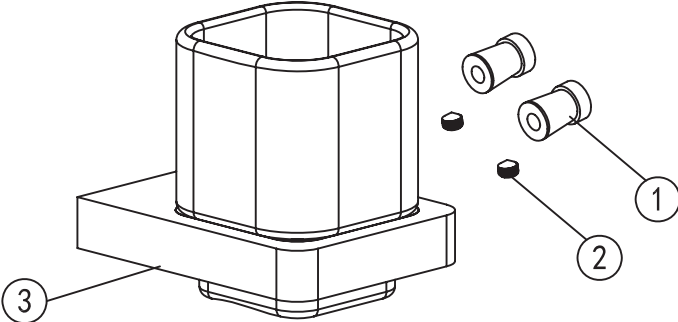

# Capri

glass holder

Wellis®

WE00122

Code	The Accessory List	Quantity
1	Fixing base	2
2	Screw	2
3	Hook	1
4	Screw	2
5	Plastic insert	2
6	Allen key	1

# Capri

pohártartó

Wellis®

WE00122

Kód	Alkatrészlista	Mennyiség
1	Rögzítő elem	2
2	Csavar	2
3	Pohár és tartó	1
4	Csavar	2
5	Tipli	2
6	Imbuszkulcs	1

# Capri

suport pahare

Wellis®

WE00122

Cod	Listă de piese	Cantitate
1	Element de fixare	2
2	Șurub	2
3	Pahar și suport	1
4	Șurub	2
5	Dibluri	2
6	Cheie imbus	1