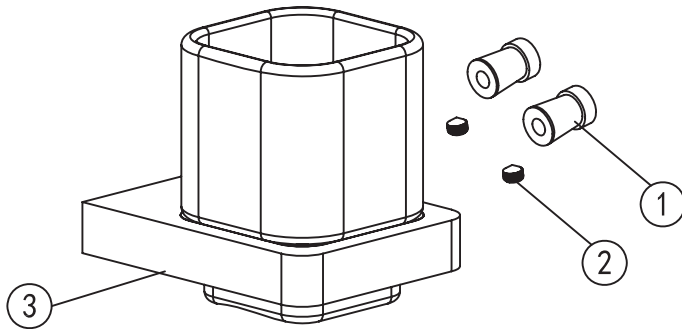

# Capri

glass holder

Wellis®

WE00122

Code	The Accessory List	Quantity
1	Fixing base	2
2	Screw	2
3	Hook	1
4	Screw	2
5	Plastic insert	2
6	Allen key	1

# Capri

pohártartó

Wellis®

WE00122

Kód	Alkatrészlista	Mennyiség
1	Rögzítő elem	2
2	Csavar	2
3	Pohár és tartó	1
4	Csavar	2
5	Tipli	2
6	Imbuszkulcs	1

# Capri

suport pahare

Wellis®

WE00122

Cod	Listă de piese	Cantitate
1	Element de fixare	2
2	Șurub	2
3	Pahar și suport	1
4	Șurub	2
5	Dibluri	2
6	Cheie imbus	1