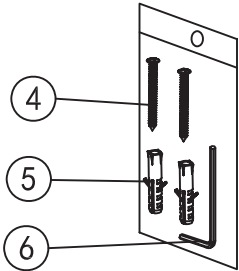

# Capri

glass holder

Wellis®

WE00122

Code	The Accessory List	Quantity
1	Fixing base	2
2	Screw	2
3	Hook	1
4	Screw	2
5	Plastic insert	2
6	Allen key	1

# Capri

pohártartó

Wellis®

WE00122

Kód	Alkatrészlista	Mennyiség
1	Rögzítő elem	2
2	Csavar	2
3	Pohár és tartó	1
4	Csavar	2
5	Tipli	2
6	Imbuszkulcs	1

# Capri

suport pahare

Wellis®

WE00122

Cod	Listă de piese	Cantitate
1	Element de fixare	2
2	Șurub	2
3	Pahar și suport	1
4	Șurub	2
5	Dibluri	2
6	Cheie imbus	1