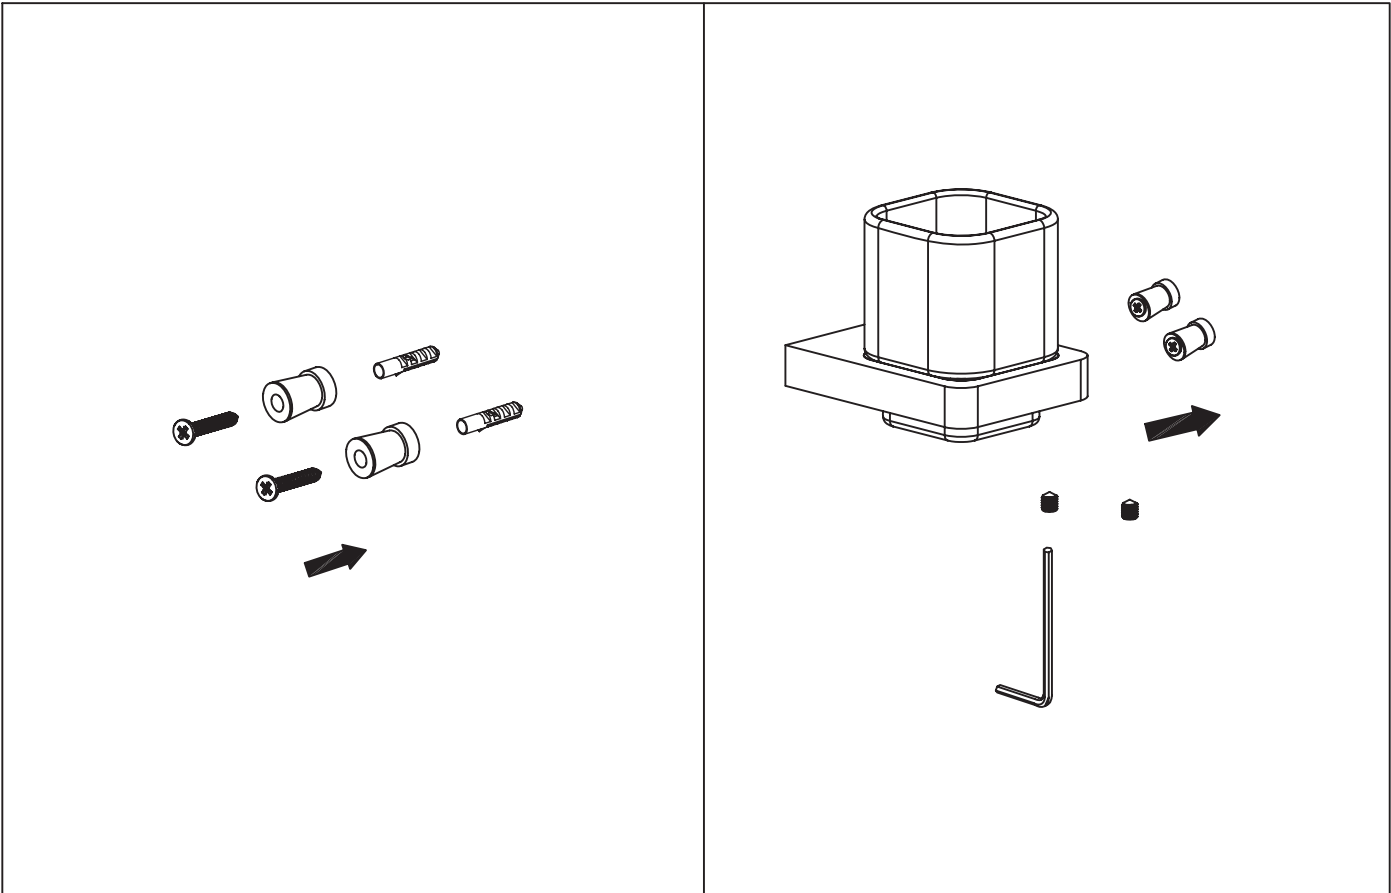

# Capri

glass holder

Wellis®

WE00122

Code	The Accessory List	Quantity
1	Fixing base	2
2	Screw	2
3	Hook	1
4	Screw	2
5	Plastic insert	2
6	Allen key	1

# Capri

pohártartó

Wellis®

WE00122

Kód	Alkatrészlista	Mennyiség
1	Rögzítő elem	2
2	Csavar	2
3	Pohár és tartó	1
4	Csavar	2
5	Tipli	2
6	Imbuszkulcs	1

# Capri

suport pahare

Wellis®

WE00122

Cod	Listă de piese	Cantitate
1	Element de fixare	2
2	Șurub	2
3	Pahar și suport	1
4	Șurub	2
5	Dibluri	2
6	Cheie imbus	1