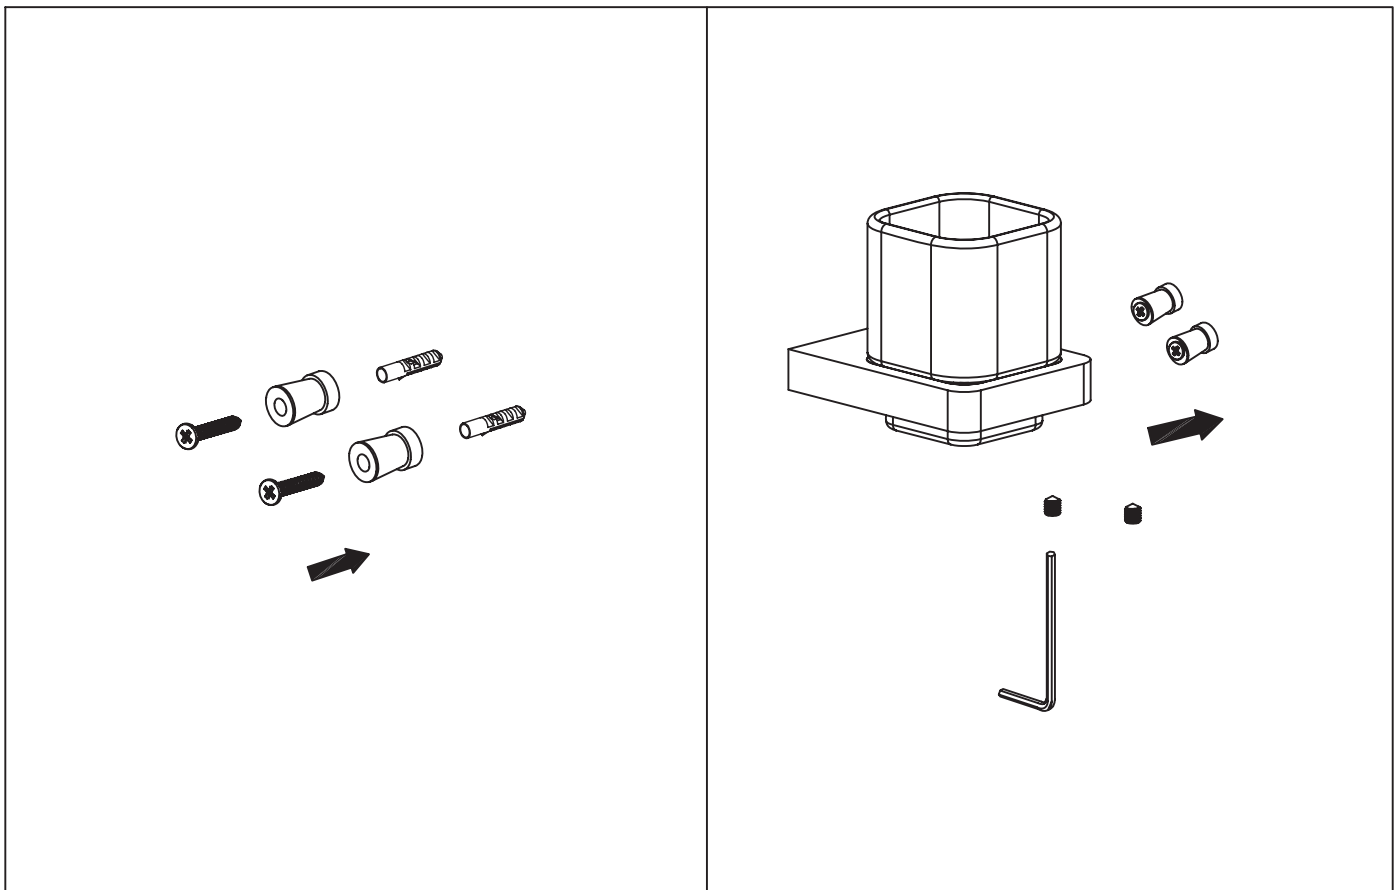

# Capri

pohártartó

Wellis®

WE00122

Kód	Alkatrészlista	Mennyiség
1	Rögzítő elem	2
2	Csavar	2
3	Pohár és tartó	1
4	Csavar	2
5	Tipli	2
6	Imbuszkulcs	1