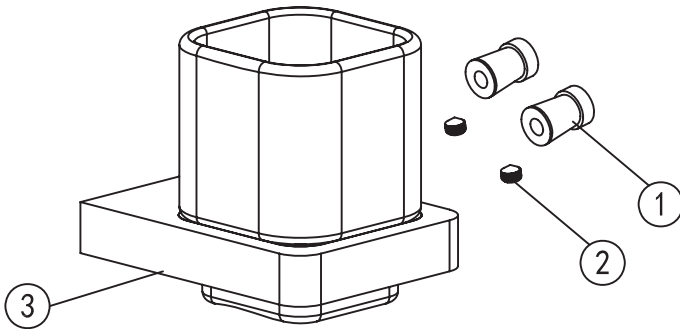

# Capri

pohártartó

Wellis®

WE00122

Kód	Alkatrészlista	Mennyiség
1	Rögzítő elem	2
2	Csavar	2
3	Pohár és tartó	1
4	Csavar	2
5	Tipli	2
6	Imbuszkulcs	1

# Capri

suport pahare

Wellis®

WE00122

Cod	Listă de piese	Cantitate
1	Element de fixare	2
2	Șurub	2
3	Pahar și suport	1
4	Șurub	2
5	Dibluri	2
6	Cheie imbus	1