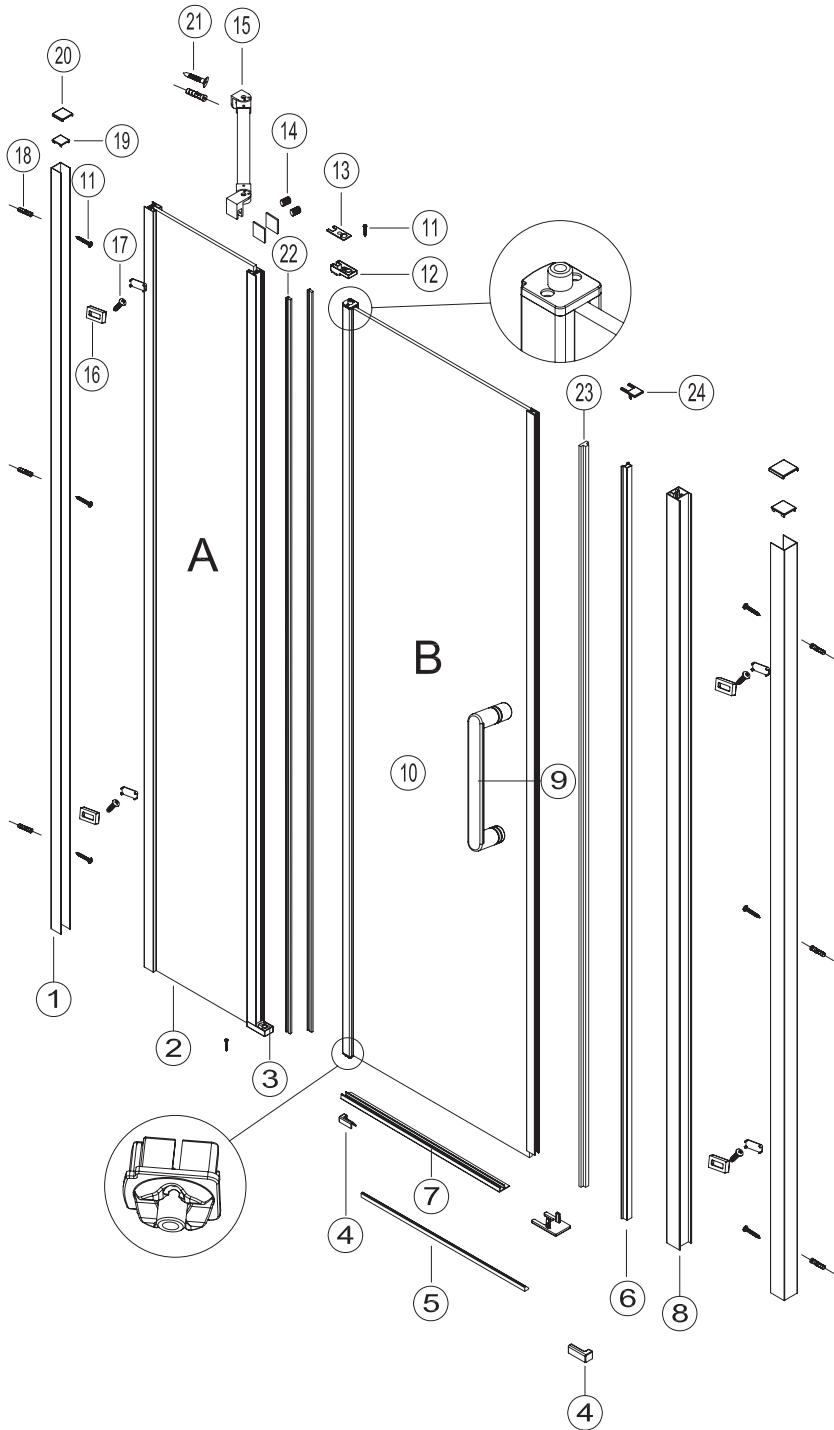

Pure zuhanykabin
HASZNÁLATI UTASÍTÁS

RO

Cabină de duș Pure
INSTRUCȚIUNI DE UTILIZARE

WC00327

PURE

①		AL052	X 2	⑮		PL041	X 7
②		A	X 1	⑰		PL065	X 2
③		HD030	X 1	⑳		PL066	X 2
④		PL075L/R	X 2	㉑		ST4X30	X 1
⑤		AL016	X 1	㉒		JT015	X 2
⑥		JT003-05	X 1	㉓		JT003-06	X 1
⑦		JT005-01	X 1	㉔		PL099	X 2
⑧		AL054	X 1				
⑨		HD053	X 1				
⑩		B	X 1				
⑪		ST4X30	X 8				
⑫		HD031	X 1				
⑬		PL062	X 1				
⑭		M5x5	X 2				
⑮		HD034	X 1				
⑯		PL063	X 4				
⑰		ST4X8	X 4				