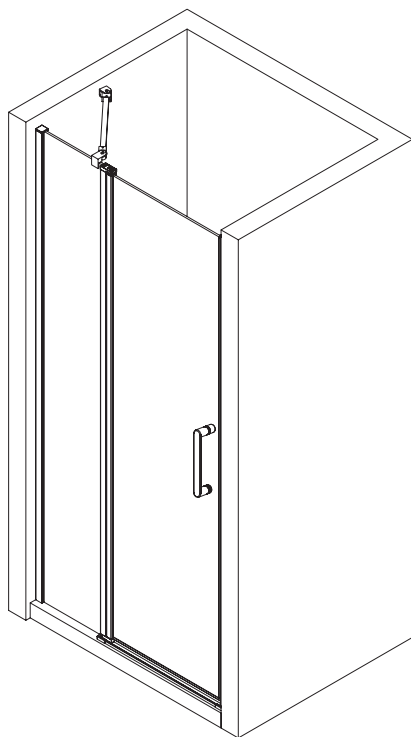

Wellis®

EN

Pure shower screen
INSTRUCTION MANUAL

DE

Pure Dusche
BEDIENUNGSANLEITUNG

FR

Pure douche
MODE D'EMPLOI

HU

Pure zuhanykabin
HASZNÁLATI UTASÍTÁS

RO

Cabină de duș Pure
INSTRUCȚIUNI DE UTILIZARE

WC00327

PURE