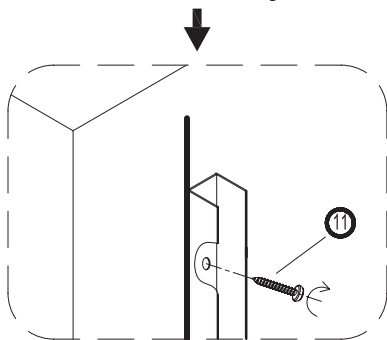

Pure zuhanykabin
HASZNÁLATI UTASÍTÁS

RO

Cabină de duș Pure
INSTRUCȚIUNI DE UTILIZARE

WC00327

PURE

①		AL052	X 2	⑮		PL041	X 7
②		A	X 1	⑰		PL065	X 2
③		HD030	X 1	⑳		PL066	X 2
④		PL075L/R	X 2	㉑		ST4X30	X 1
⑤		AL016	X 1	㉒		JT015	X 2
⑥		JT003-05	X 1	㉓		JT003-06	X 1
⑦		JT005-01	X 1	㉔		PL099	X 2
⑧		AL054	X 1				
⑨		HD053	X 1				
⑩		B	X 1				
⑪		ST4X30	X 8				
⑫		HD031	X 1				
⑬		PL062	X 1				
⑭		M5x5	X 2				
⑮		HD034	X 1				
⑯		PL063	X 4				
⑰		ST4X8	X 4				

1

2

3

- | | |
|---|--|
|  | 
X1 |
| 
X2 | 
X1 |
| 
X1 | |

4

5

6

7