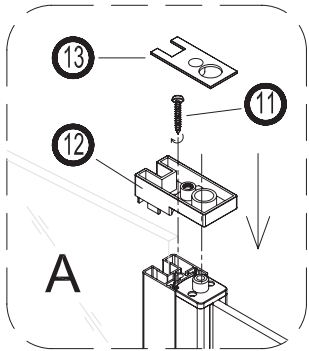

Pure zuhanykabin
HASZNÁLATI UTASÍTÁS

RO

Cabină de duș Pure
INSTRUCȚIUNI DE UTILIZARE

WC00327

PURE

①		AL052	X 2	⑮		PL041	X 7
②		A	X 1	⑰		PL065	X 2
③		HD030	X 1	⑳		PL066	X 2
④		PL075L/R	X 2	㉑		ST4X30	X 1
⑤		AL016	X 1	㉒		JT015	X 2
⑥		JT003-05	X 1	㉓		JT003-06	X 1
⑦		JT005-01	X 1	㉔		PL099	X 2
⑧		AL054	X 1				
⑨		HD053	X 1				
⑩		B	X 1				
⑪		ST4X30	X 8				
⑫		HD031	X 1				
⑬		PL062	X 1				
⑭		M5x5	X 2				
⑮		HD034	X 1				
⑯		PL063	X 4				
⑰		ST4X8	X 4				

1

2

3

- | | |
|---|--|
|  | 
X1 |
| 
X2 | 
X1 |
| 
X1 | |

4

5

6

7