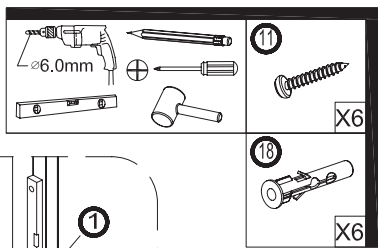

Pure zuhanykabin
HASZNÁLATI UTASÍTÁS

RO

Cabină de duș Pure
INSTRUCȚIUNI DE UTILIZARE

WC00327

PURE

①		AL052	X 2	⑮		PL041	X 7
②		A	X 1	⑰		PL065	X 2
③		HD030	X 1	⑳		PL066	X 2
④		PL075L/R	X 2	㉑		ST4X30	X 1
⑤		AL016	X 1	㉒		JT015	X 2
⑥		JT003-05	X 1	㉓		JT003-06	X 1
⑦		JT005-01	X 1	㉔		PL099	X 2
⑧		AL054	X 1				
⑨		HD053	X 1				
⑩		B	X 1				
⑪		ST4X30	X 8				
⑫		HD031	X 1				
⑬		PL062	X 1				
⑭		M5x5	X 2				
⑮		HD034	X 1				
⑯		PL063	X 4				
⑰		ST4X8	X 4				

1

2

3

- | | |
|---|--|
|  | 
X1 |
| 
X2 | 
X1 |
| 
X1 | |

4

5

6

7