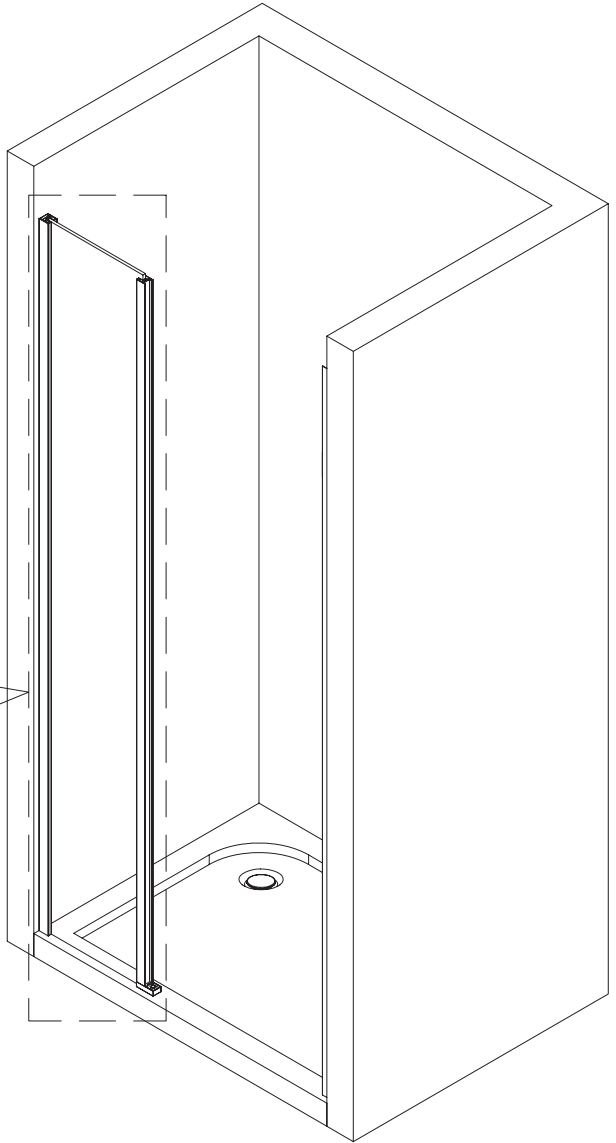

Pure zuhanykabin
HASZNÁLATI UTASÍTÁS

RO

Cabină de duș Pure
INSTRUCȚIUNI DE UTILIZARE

WC00327

PURE

①		AL052	X 2	⑮		PL041	X 7
②		A	X 1	⑰		PL065	X 2
③		HD030	X 1	⑳		PL066	X 2
④		PL075L/R	X 2	㉑		ST4X30	X 1
⑤		AL016	X 1	㉒		JT015	X 2
⑥		JT003-05	X 1	㉓		JT003-06	X 1
⑦		JT005-01	X 1	㉔		PL099	X 2
⑧		AL054	X 1				
⑨		HD053	X 1				
⑩		B	X 1				
⑪		ST4X30	X 8				
⑫		HD031	X 1				
⑬		PL062	X 1				
⑭		M5x5	X 2				
⑮		HD034	X 1				
⑯		PL063	X 4				
⑰		ST4X8	X 4				

1

2

3

- | | |
|---|--|
|  | 
X1 |
| 
X2 | 
X1 |
| 
X1 | |

4

5

6

7