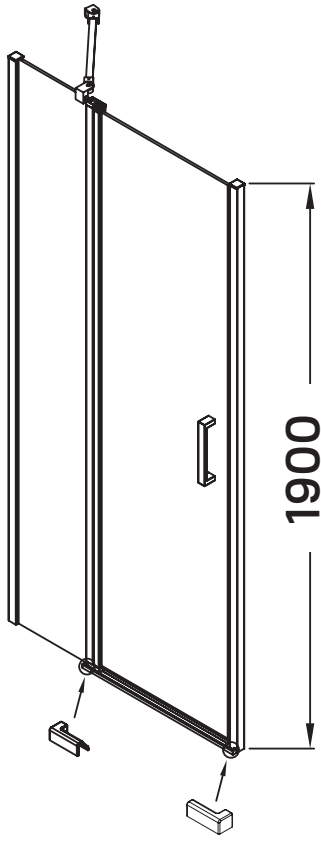

Pure zuhanykabin
HASZNÁLATI UTASÍTÁS

RO

Cabină de duș Pure
INSTRUCȚIUNI DE UTILIZARE

WC00327

PURE

①		AL052	X 2	⑮		PL041	X 7
②		A	X 1	⑰		PL065	X 2
③		HD030	X 1	⑳		PL066	X 2
④		PL075L/R	X 2	㉑		ST4X30	X 1
⑤		AL016	X 1	㉒		JT015	X 2
⑥		JT003-05	X 1	㉓		JT003-06	X 1
⑦		JT005-01	X 1	㉔		PL099	X 2
⑧		AL054	X 1				
⑨		HD053	X 1				
⑩		B	X 1				
⑪		ST4X30	X 8				
⑫		HD031	X 1				
⑬		PL062	X 1				
⑭		M5x5	X 2				
⑮		HD034	X 1				
⑯		PL063	X 4				
⑰		ST4X8	X 4				

1

2

3

- | | |
|---|--|
|  | 
X1 |
| 
X2 | 
X1 |
| 
X1 | |

4

5

6

7