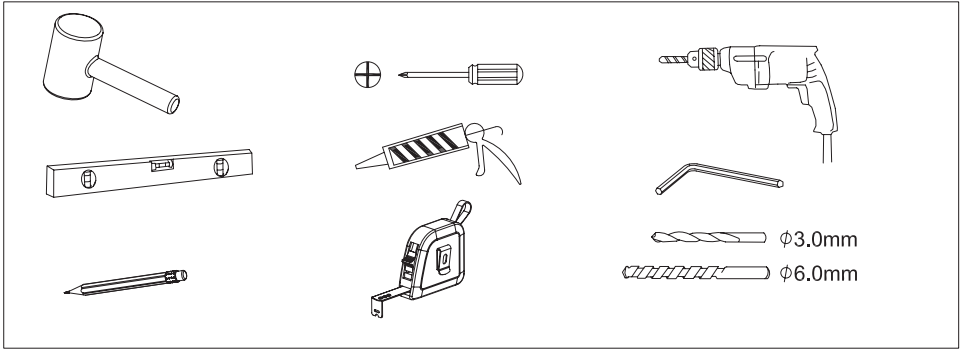

Pure zuhanykabin
HASZNÁLATI UTASÍTÁS

RO

Cabină de duș Pure
INSTRUCȚIUNI DE UTILIZARE

WC00327

PURE

①		AL052	X 2	⑮		PL041	X 7
②		A	X 1	⑰		PL065	X 2
③		HD030	X 1	⑳		PL066	X 2
④		PL075L/R	X 2	㉑		ST4X30	X 1
⑤		AL016	X 1	㉒		JT015	X 2
⑥		JT003-05	X 1	㉓		JT003-06	X 1
⑦		JT005-01	X 1	㉔		PL099	X 2
⑧		AL054	X 1				
⑨		HD053	X 1				
⑩		B	X 1				
⑪		ST4X30	X 8				
⑫		HD031	X 1				
⑬		PL062	X 1				
⑭		M5x5	X 2				
⑮		HD034	X 1				
⑯		PL063	X 4				
⑰		ST4X8	X 4				