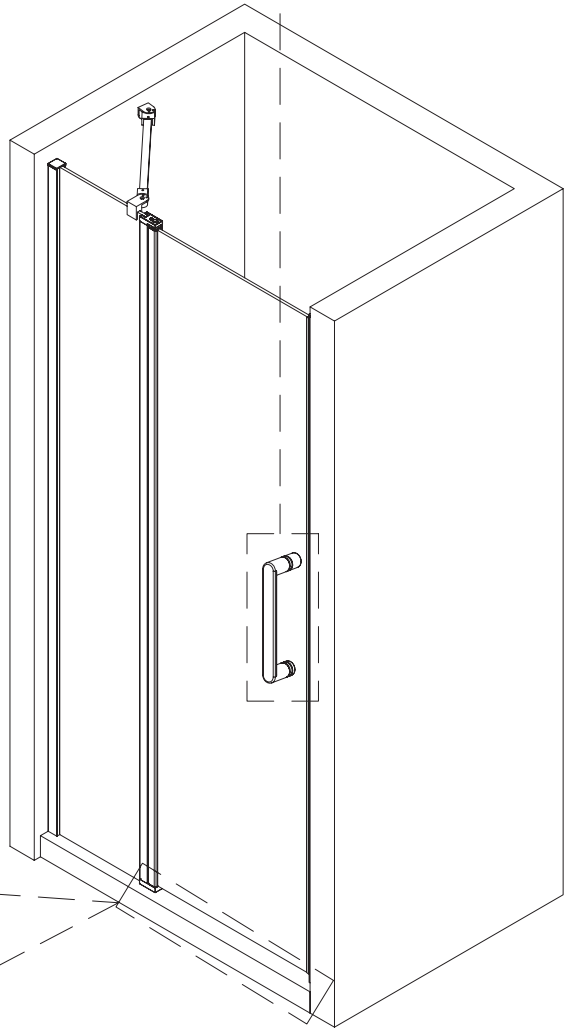

Pure zuhanykabin
HASZNÁLATI UTASÍTÁS

RO

Cabină de duș Pure
INSTRUCȚIUNI DE UTILIZARE

WC00327

PURE

①		AL052	X 2	⑮		PL041	X 7
②		A	X 1	⑰		PL065	X 2
③		HD030	X 1	⑳		PL066	X 2
④		PL075L/R	X 2	㉑		ST4X30	X 1
⑤		AL016	X 1	㉒		JT015	X 2
⑥		JT003-05	X 1	㉓		JT003-06	X 1
⑦		JT005-01	X 1	㉔		PL099	X 2
⑧		AL054	X 1				
⑨		HD053	X 1				
⑩		B	X 1				
⑪		ST4X30	X 8				
⑫		HD031	X 1				
⑬		PL062	X 1				
⑭		M5x5	X 2				
⑮		HD034	X 1				
⑯		PL063	X 4				
⑰		ST4X8	X 4				

1

2

3

- | | |
|---|--|
|  | 
X1 |
| 
X2 | 
X1 |
| 
X1 | |

4

5

6

7