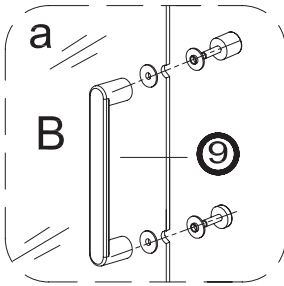

Pure zuhanykabin
HASZNÁLATI UTASÍTÁS

RO

Cabină de duș Pure
INSTRUCȚIUNI DE UTILIZARE

WC00327

PURE

①		AL052	X 2	⑮		PL041	X 7
②		A	X 1	⑰		PL065	X 2
③		HD030	X 1	⑳		PL066	X 2
④		PL075L/R	X 2	㉑		ST4X30	X 1
⑤		AL016	X 1	㉒		JT015	X 2
⑥		JT003-05	X 1	㉓		JT003-06	X 1
⑦		JT005-01	X 1	㉔		PL099	X 2
⑧		AL054	X 1				
⑨		HD053	X 1				
⑩		B	X 1				
⑪		ST4X30	X 8				
⑫		HD031	X 1				
⑬		PL062	X 1				
⑭		M5x5	X 2				
⑮		HD034	X 1				
⑯		PL063	X 4				
⑰		ST4X8	X 4				

1

2

3

- | | |
|---|--|
|  | 
X1 |
| 
X2 | 
X1 |
| 
X1 | |

4

5

6

7