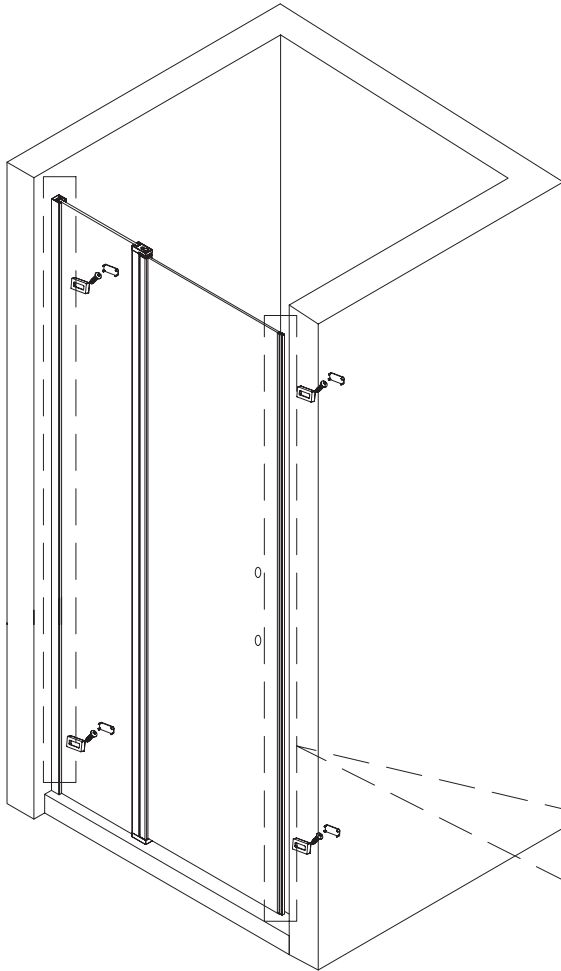

Pure zuhanykabin
HASZNÁLATI UTASÍTÁS

RO

Cabină de duș Pure
INSTRUCȚIUNI DE UTILIZARE

WC00327

PURE

①		AL052	X 2	⑮		PL041	X 7
②		A	X 1	⑰		PL065	X 2
③		HD030	X 1	⑳		PL066	X 2
④		PL075L/R	X 2	㉑		ST4X30	X 1
⑤		AL016	X 1	㉒		JT015	X 2
⑥		JT003-05	X 1	㉓		JT003-06	X 1
⑦		JT005-01	X 1	㉔		PL099	X 2
⑧		AL054	X 1				
⑨		HD053	X 1				
⑩		B	X 1				
⑪		ST4X30	X 8				
⑫		HD031	X 1				
⑬		PL062	X 1				
⑭		M5x5	X 2				
⑮		HD034	X 1				
⑯		PL063	X 4				
⑰		ST4X8	X 4				

1

2

3

- | | |
|---|--|
|  | 
X1 |
| 
X2 | 
X1 |
| 
X1 | |

4

5

6

7