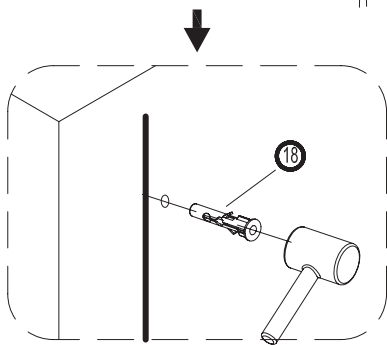

Pure zuhanykabin
HASZNÁLATI UTASÍTÁS

RO

Cabină de duș Pure
INSTRUCȚIUNI DE UTILIZARE

WC00327

PURE

①		AL052	X 2	⑮		PL041	X 7
②		A	X 1	⑰		PL065	X 2
③		HD030	X 1	⑳		PL066	X 2
④		PL075L/R	X 2	㉑		ST4X30	X 1
⑤		AL016	X 1	㉒		JT015	X 2
⑥		JT003-05	X 1	㉓		JT003-06	X 1
⑦		JT005-01	X 1	㉔		PL099	X 2
⑧		AL054	X 1				
⑨		HD053	X 1				
⑩		B	X 1				
⑪		ST4X30	X 8				
⑫		HD031	X 1				
⑬		PL062	X 1				
⑭		M5x5	X 2				
⑮		HD034	X 1				
⑯		PL063	X 4				
⑰		ST4X8	X 4				

1

2

3

- | | |
|---|--|
|  | 
X1 |
| 
X2 | 
X1 |
| 
X1 | |

4

5

6

7