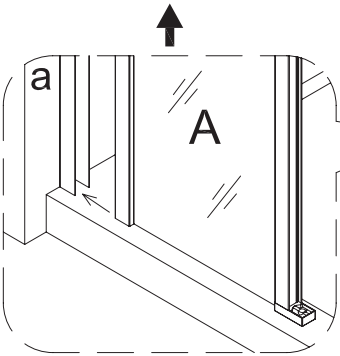

Pure zuhanykabin
HASZNÁLATI UTASÍTÁS

RO

Cabină de duș Pure
INSTRUCȚIUNI DE UTILIZARE

WC00327

PURE

①		AL052	X 2	⑮		PL041	X 7
②		A	X 1	⑰		PL065	X 2
③		HD030	X 1	⑳		PL066	X 2
④		PL075L/R	X 2	㉑		ST4X30	X 1
⑤		AL016	X 1	㉒		JT015	X 2
⑥		JT003-05	X 1	㉓		JT003-06	X 1
⑦		JT005-01	X 1	㉔		PL099	X 2
⑧		AL054	X 1				
⑨		HD053	X 1				
⑩		B	X 1				
⑪		ST4X30	X 8				
⑫		HD031	X 1				
⑬		PL062	X 1				
⑭		M5x5	X 2				
⑮		HD034	X 1				
⑯		PL063	X 4				
⑰		ST4X8	X 4				

1

2

3

- | | |
|---|--|
|  | 
X1 |
| 
X2 | 
X1 |
| 
X1 | |

4

5

6

7