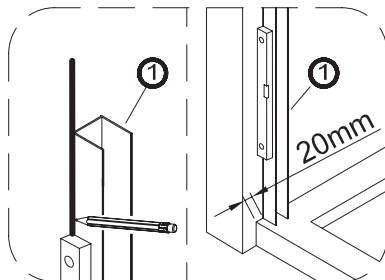

Pure zuhanykabin
HASZNÁLATI UTASÍTÁS

RO

Cabină de duș Pure
INSTRUCȚIUNI DE UTILIZARE

WC00327

PURE

①		AL052	X 2	⑮		PL041	X 7
②		A	X 1	⑰		PL065	X 2
③		HD030	X 1	⑳		PL066	X 2
④		PL075L/R	X 2	㉑		ST4X30	X 1
⑤		AL016	X 1	㉒		JT015	X 2
⑥		JT003-05	X 1	㉓		JT003-06	X 1
⑦		JT005-01	X 1	㉔		PL099	X 2
⑧		AL054	X 1				
⑨		HD053	X 1				
⑩		B	X 1				
⑪		ST4X30	X 8				
⑫		HD031	X 1				
⑬		PL062	X 1				
⑭		M5x5	X 2				
⑮		HD034	X 1				
⑯		PL063	X 4				
⑰		ST4X8	X 4				

1

2

3

- | | |
|---|--|
|  | 
X1 |
| 
X2 | 
X1 |
| 
X1 | |

4

5

6

7