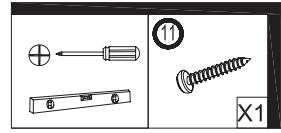

Pure zuhanykabin
HASZNÁLATI UTASÍTÁS

RO

Cabină de duș Pure
INSTRUCȚIUNI DE UTILIZARE

WC00327

PURE

①		AL052	X 2	⑮		PL041	X 7
②		A	X 1	⑰		PL065	X 2
③		HD030	X 1	⑳		PL066	X 2
④		PL075L/R	X 2	㉑		ST4X30	X 1
⑤		AL016	X 1	㉒		JT015	X 2
⑥		JT003-05	X 1	㉓		JT003-06	X 1
⑦		JT005-01	X 1	㉔		PL099	X 2
⑧		AL054	X 1				
⑨		HD053	X 1				
⑩		B	X 1				
⑪		ST4X30	X 8				
⑫		HD031	X 1				
⑬		PL062	X 1				
⑭		M5x5	X 2				
⑮		HD034	X 1				
⑯		PL063	X 4				
⑰		ST4X8	X 4				

1

2

3

- | | |
|---|--|
|  | 
X1 |
| 
X2 | 
X1 |
| 
X1 | |

4

5

6

7