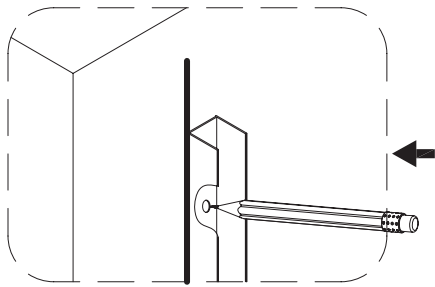

Pure zuhanykabin
HASZNÁLATI UTASÍTÁS

RO

Cabină de duș Pure
INSTRUCȚIUNI DE UTILIZARE

WC00327

PURE

①		AL052	X 2	⑮		PL041	X 7
②		A	X 1	⑰		PL065	X 2
③		HD030	X 1	⑳		PL066	X 2
④		PL075L/R	X 2	㉑		ST4X30	X 1
⑤		AL016	X 1	㉒		JT015	X 2
⑥		JT003-05	X 1	㉓		JT003-06	X 1
⑦		JT005-01	X 1	㉔		PL099	X 2
⑧		AL054	X 1				
⑨		HD053	X 1				
⑩		B	X 1				
⑪		ST4X30	X 8				
⑫		HD031	X 1				
⑬		PL062	X 1				
⑭		M5x5	X 2				
⑮		HD034	X 1				
⑯		PL063	X 4				
⑰		ST4X8	X 4				

1

2

3

- | | |
|---|--|
|  | 
X1 |
| 
X2 | 
X1 |
| 
X1 | |

4

5

6

7