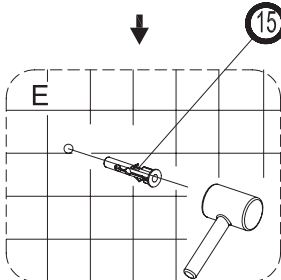

Premier zuhanyfal
HASZNÁLATI UTASÍTÁS

RO

Perete duș Premier
INSTRUCȚIUNI DE UTILIZARE

PREMIER

WC00323

Wellis®

Wellis®

①		AL006	X 1	⑮		PL020-L/R	X 2
②		AL006	X 1	⑲		HD024	X 1
③		AL030	X 2	⑳		PL024	X 4
④		AL031	X 2	㉑		PL016	X 2
⑤		A	X 1	㉒		PL027-L/R	X 2
⑥		JT005-03	X 1				
⑦		JT005-02	X 1				
⑧		B	X 1				
⑨		JT002-05	X 1				
⑩		AL034	X 1				
⑪		JT006-02	X 2				
⑫		ST4*10	X 10				
⑬		ST4*40	X 8				
⑭		ST4*30	X 6				
⑮		RL041	X 6				
⑯		RL007	X 2				
⑰		RL008	X 2				

1

Wellis®

	13 	X4
	18 	X2

6

	 20 X4
	12 X4
	20-1 X4
	20-2 X4
	20-3 X4

Wellis®

CE