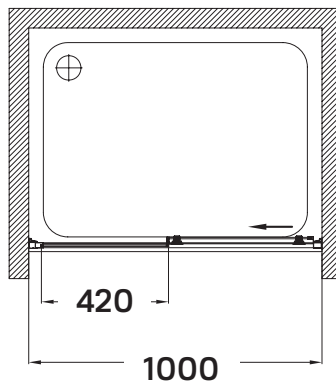

Premier zuhanyfal
HASZNÁLATI UTASÍTÁS

RO

Perete duș Premier
INSTRUCȚIUNI DE UTILIZARE

PREMIER

WC00323

Wellis®

Wellis®

①		AL006	X 1	⑮		PL020-L/R	X 2
②		AL006	X 1	⑲		HD024	X 1
③		AL030	X 2	⑳		PL024	X 4
④		AL031	X 2	㉑		PL016	X 2
⑤		A	X 1	㉒		PL027-L/R	X 2
⑥		JT005-03	X 1				
⑦		JT005-02	X 1				
⑧		B	X 1				
⑨		JT002-05	X 1				
⑩		AL034	X 1				
⑪		JT006-02	X 2				
⑫		ST4*10	X 10				
⑬		ST4*40	X 8				
⑭		ST4*30	X 6				
⑮		RL041	X 6				
⑯		RL007	X 2				
⑰		RL008	X 2				