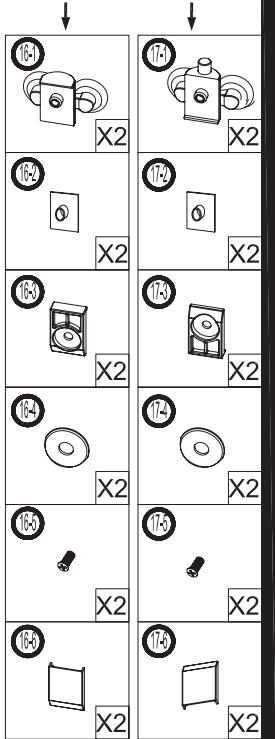

Premier zuhanyfal
HASZNÁLATI UTASÍTÁS

RO

Perete duș Premier
INSTRUCȚIUNI DE UTILIZARE

PREMIER

WC00323

Wellis®

Wellis®

①		AL006	X 1	⑮		PL020-L/R	X 2
②		AL006	X 1	⑲		HD024	X 1
③		AL030	X 2	⑳		PL024	X 4
④		AL031	X 2	㉑		PL016	X 2
⑤		A	X 1	㉒		PL027-L/R	X 2
⑥		JT005-03	X 1				
⑦		JT005-02	X 1				
⑧		B	X 1				
⑨		JT002-05	X 1				
⑩		AL034	X 1				
⑪		JT006-02	X 2				
⑫		ST4*10	X 10				
⑬		ST4*40	X 8				
⑭		ST4*30	X 6				
⑮		RL041	X 6				
⑯		RL007	X 2				
⑰		RL008	X 2				

1

Wellis®

	13 	X4
	18 	X2

6

	 20 X4
	12 X4
	20-1 X4
	20-2 X4
	20-3 X4

Wellis®

CE