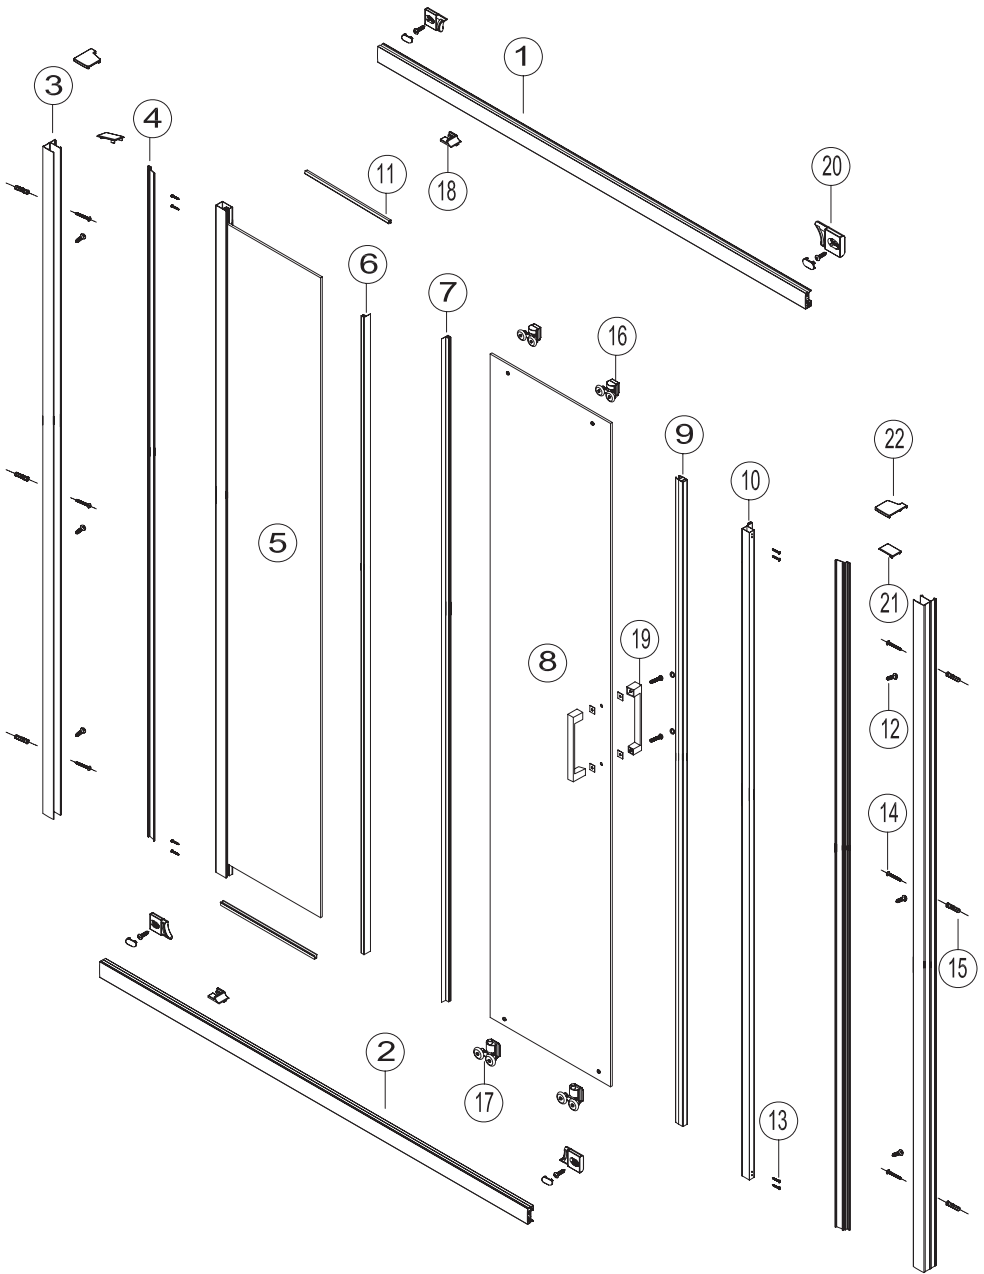

Premier zuhanyfal
HASZNÁLATI UTASÍTÁS

RO

Perete duș Premier
INSTRUCȚIUNI DE UTILIZARE

PREMIER

WC00323

Wellis®

Wellis®

①		AL006	X 1	⑮		PL020-L/R	X 2
②		AL006	X 1	⑲		HD024	X 1
③		AL030	X 2	⑳		PL024	X 4
④		AL031	X 2	㉑		PL016	X 2
⑤		A	X 1	㉒		PL027-L/R	X 2
⑥		JT005-03	X 1				
⑦		JT005-02	X 1				
⑧		B	X 1				
⑨		JT002-05	X 1				
⑩		AL034	X 1				
⑪		JT006-02	X 2				
⑫		ST4*10	X 10				
⑬		ST4*40	X 8				
⑭		ST4*30	X 6				
⑮		RL041	X 6				
⑯		RL007	X 2				
⑰		RL008	X 2				

1

Wellis®

	13 	X4
	18 	X2

6

	 20 X4
	12 X4
	20-1 X4
	20-2 X4
	20-3 X4

Wellis®

CE