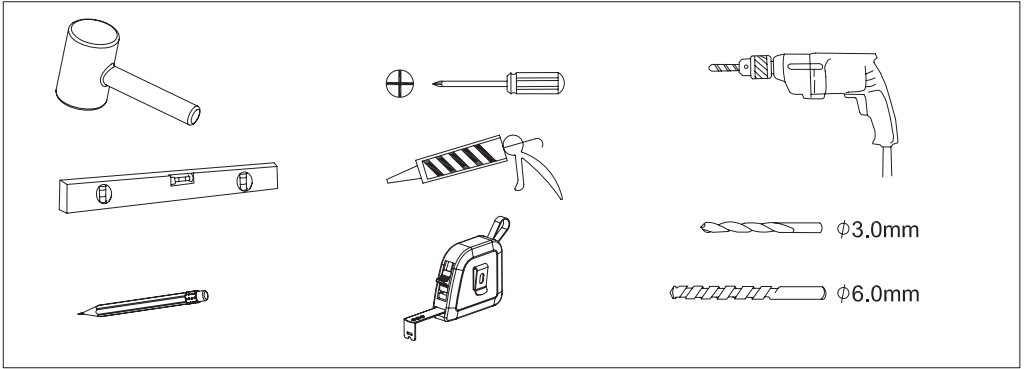

Premier zuhanyfal
HASZNÁLATI UTASÍTÁS

RO

Perete duș Premier
INSTRUCȚIUNI DE UTILIZARE

PREMIER

WC00323

Wellis®

Wellis®

①		AL006	X 1	⑮		PL020-L/R	X 2
②		AL006	X 1	⑲		HD024	X 1
③		AL030	X 2	⑳		PL024	X 4
④		AL031	X 2	㉑		PL016	X 2
⑤		A	X 1	㉒		PL027-L/R	X 2
⑥		JT005-03	X 1				
⑦		JT005-02	X 1				
⑧		B	X 1				
⑨		JT002-05	X 1				
⑩		AL034	X 1				
⑪		JT006-02	X 2				
⑫		ST4*10	X 10				
⑬		ST4*40	X 8				
⑭		ST4*30	X 6				
⑮		RL041	X 6				
⑯		RL007	X 2				
⑰		RL008	X 2				