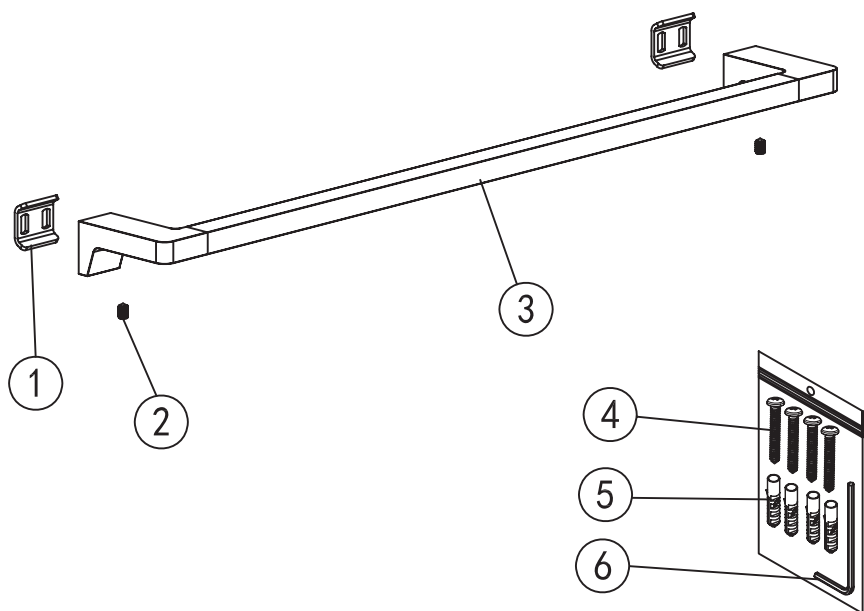

Mamba

towel rail

Wellis®

WE00116

Code	The Accessory List	Quantity
1	Fixing base	2
2	Grub screw	2
3	Towel rail	1
4	Screw	4
5	Plastic insert	4
6	Allen key	1

Mamba

törölközőtartó

Wellis®

WE00116

Kód	Alkatrészlista	Mennyiség
1	Rögzítő elem	2
2	Csavar	2
3	Törölköző tartó	1
4	Csavar	4
5	Típli	4
6	Imbuszkulcs	1

Mamba

suport prosop

Wellis®

WE00116

Cod	Listă de piese	Cantitate
1	Element de fixare	2
2	Șurub	2
3	Suport prosop	1
4	Șurub	4
5	Dibluri	4
6	Cheie imbus	1