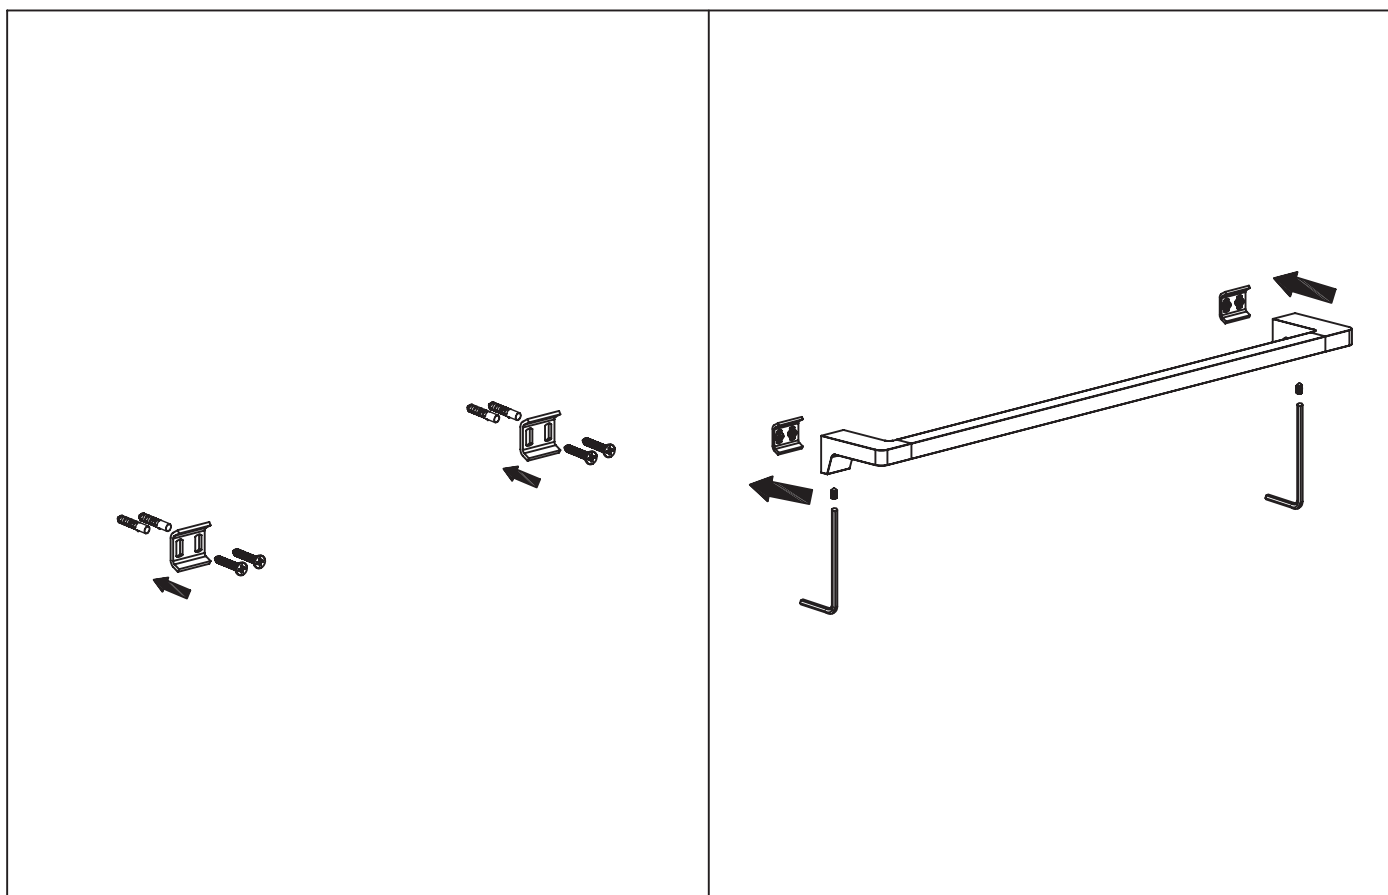

Mamba

towel rail

Wellis®

WE00116

Code	The Accessory List	Quantity
1	Fixing base	2
2	Grub screw	2
3	Towel rail	1
4	Screw	4
5	Plastic insert	4
6	Allen key	1

Mamba

törölközőtartó

Wellis®

WE00116

Kód	Alkatrészlista	Mennyiség
1	Rögzítő elem	2
2	Csavar	2
3	Törölköző tartó	1
4	Csavar	4
5	Típli	4
6	Imbuszkulcs	1

Mamba

suport prosop

Wellis®

WE00116

Cod	Listă de piese	Cantitate
1	Element de fixare	2
2	Șurub	2
3	Suport prosop	1
4	Șurub	4
5	Dibluri	4
6	Cheie imbus	1