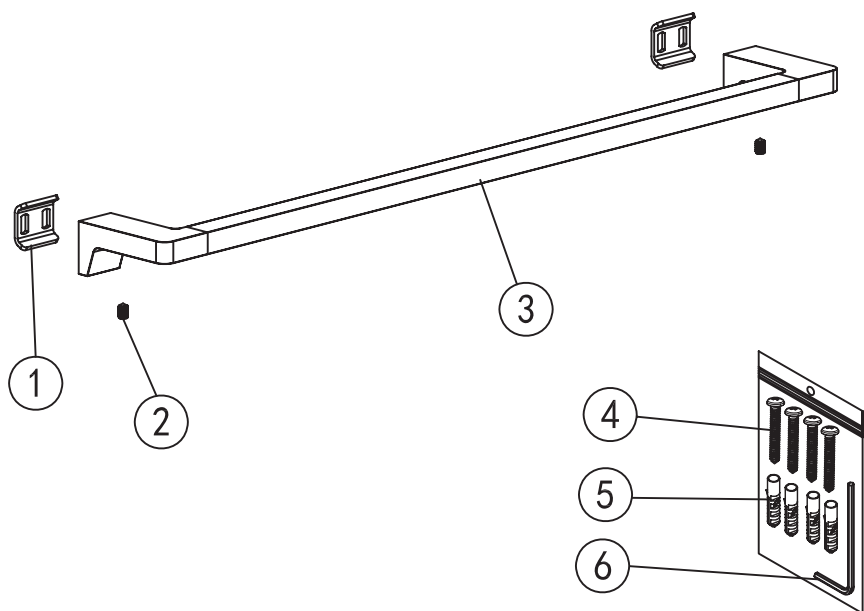

Mamba

towel rail

Wellis®

WE00116

Code	The Accessory List	Quantity
1	Fixing base	2
2	Grub screw	2
3	Towel rail	1
4	Screw	4
5	Plastic insert	4
6	Allen key	1

Mamba

törölközőtartó

Wellis®

WE00116

Kód	Alkatrészlista	Mennyiség
1	Rögzítő elem	2
2	Csavar	2
3	Törölköző tartó	1
4	Csavar	4
5	Típli	4
6	Imbuszkulcs	1

Mamba

suport prosop

Wellis®

WE00116

Cod	Listă de piese	Cantitate
1	Element de fixare	2
2	Șurub	2
3	Suport prosop	1
4	Șurub	4
5	Dibluri	4
6	Cheie imbus	1