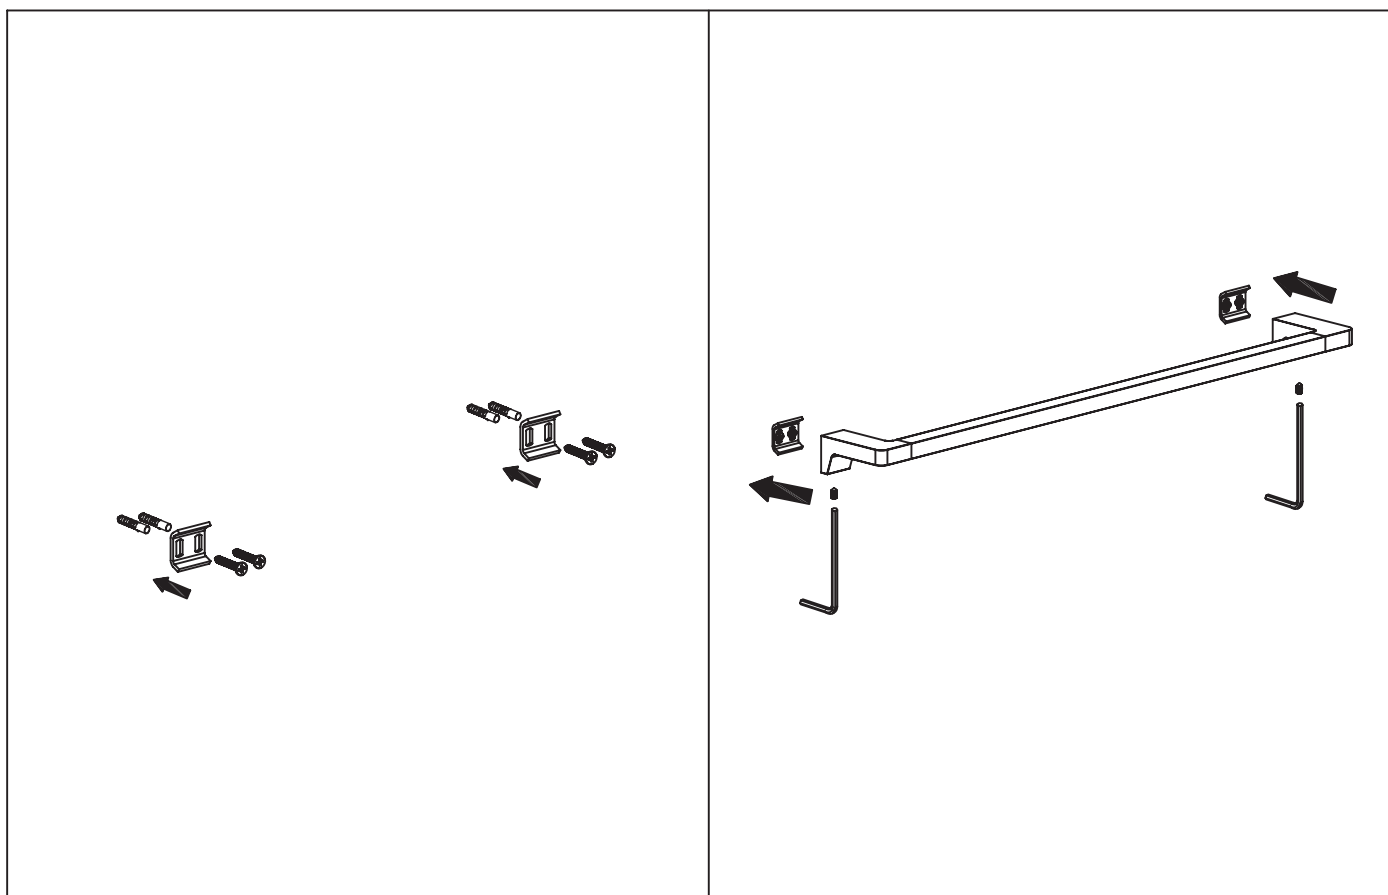

Mamba

towel rail

Wellis®

WE00116

Code	The Accessory List	Quantity
1	Fixing base	2
2	Grub screw	2
3	Towel rail	1
4	Screw	4
5	Plastic insert	4
6	Allen key	1

Mamba

törölközőtartó

Wellis®

WE00116

Kód	Alkatrészlista	Mennyiség
1	Rögzítő elem	2
2	Csavar	2
3	Törölköző tartó	1
4	Csavar	4
5	Típli	4
6	Imbuszkulcs	1

Mamba

suport prosop

Wellis®

WE00116

Cod	Listă de piese	Cantitate
1	Element de fixare	2
2	Șurub	2
3	Suport prosop	1
4	Șurub	4
5	Dibluri	4
6	Cheie imbus	1