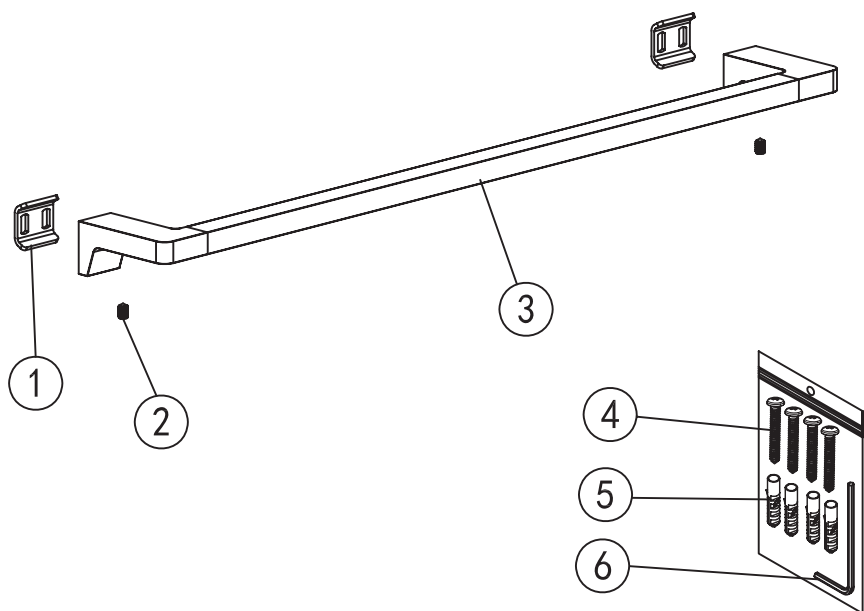

Mamba

towel rail

Wellis®

WE00116

Code	The Accessory List	Quantity
1	Fixing base	2
2	Grub screw	2
3	Towel rail	1
4	Screw	4
5	Plastic insert	4
6	Allen key	1

Mamba

törölközőtartó

Wellis®

WE00116

Kód	Alkatrészlista	Mennyiség
1	Rögzítő elem	2
2	Csavar	2
3	Törölköző tartó	1
4	Csavar	4
5	Típli	4
6	Imbuszkulcs	1

Mamba

suport prosop

Wellis®

WE00116

Cod	Listă de piese	Cantitate
1	Element de fixare	2
2	Șurub	2
3	Suport prosop	1
4	Șurub	4
5	Dibluri	4
6	Cheie imbus	1