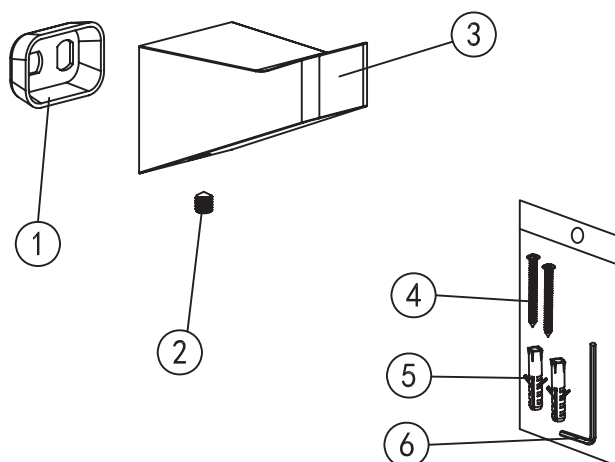

Mamba

hanger

Wellis®

WE00110/
WE00162

Code	The Accessory List	Quantity
1	Fixing base	1
2	Screw	1
3	Hook	1
4	Screw	2
5	Plastic insert	2
6	Allen key	1

Mamba

akasztó

Wellis®

WE00110

Kód	Alkatrészlista	Mennyiség
1	Rögzítő elem	1
2	Csavar	1
3	Akasztó	1
4	Csavar	2
5	Típli	2
6	Imbuszkulcs	1

Mamba

agățătoare

Wellis®

WE00110

Cod	Listă de piese	Cantitate
1	Element de fixare	1
2	Șurub	1
3	Agățătoare	1
4	Șurub	2
5	Dibluri	2
6	Cheie imbus	1