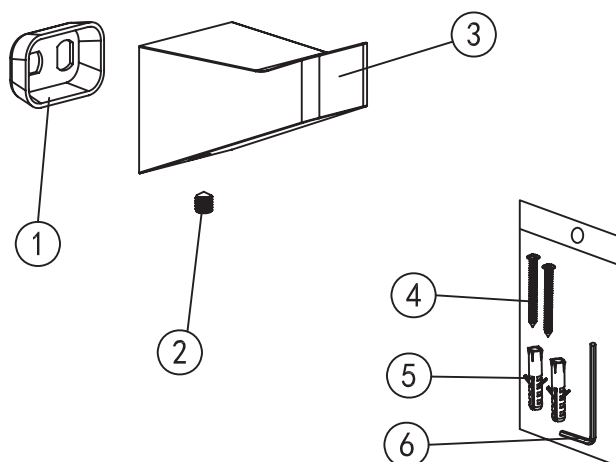

Mamba

hanger

Wellis®

WE00110/
WE00162

Code	The Accessory List	Quantity
1	Fixing base	1
2	Screw	1
3	Hook	1
4	Screw	2
5	Plastic insert	2
6	Allen key	1

Mamba

akasztó

Wellis®

WE00110

Kód	Alkatrészlista	Mennyiség
1	Rögzítő elem	1
2	Csavar	1
3	Akasztó	1
4	Csavar	2
5	Típli	2
6	Imbuszkulcs	1

Mamba

agățătoare

Wellis®

WE00110

Cod	Listă de piese	Cantitate
1	Element de fixare	1
2	Șurub	1
3	Agățătoare	1
4	Șurub	2
5	Dibluri	2
6	Cheie imbus	1