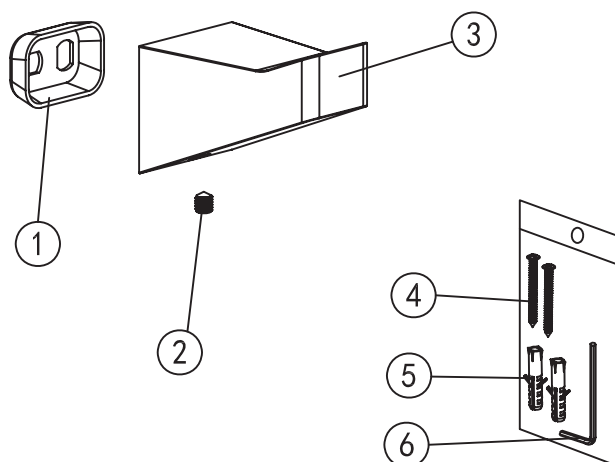

Mamba

hanger

Wellis®

WE00110/
WE00162

Code	The Accessory List	Quantity
1	Fixing base	1
2	Screw	1
3	Hook	1
4	Screw	2
5	Plastic insert	2
6	Allen key	1

Mamba

akasztó

Wellis®

WE00110

Kód	Alkatrészlista	Mennyiség
1	Rögzítő elem	1
2	Csavar	1
3	Akasztó	1
4	Csavar	2
5	Típli	2
6	Imbuszkulcs	1

Mamba

agățătoare

Wellis®

WE00110

Cod	Listă de piese	Cantitate
1	Element de fixare	1
2	Șurub	1
3	Agățătoare	1
4	Șurub	2
5	Dibluri	2
6	Cheie imbus	1